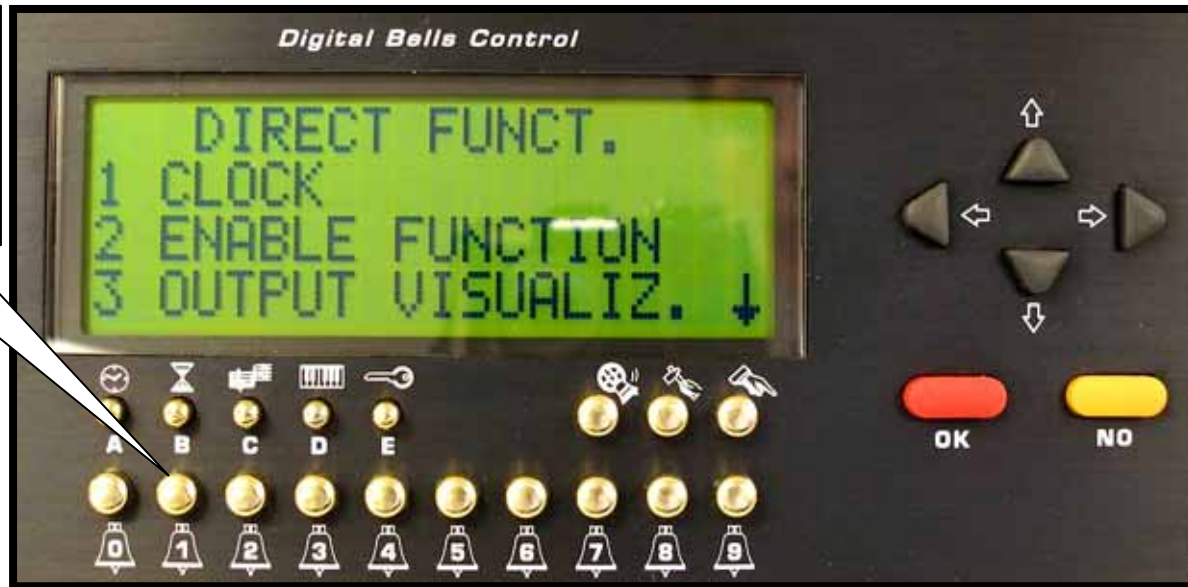

Disable Step 10
Press 'NO'

VERDIN 720 Controller

- Daylight Savings Time Change Instructions -

Step 1
Press The 'A'
Button

VERDIN 720 Controller

- Daylight Savings Time Change Instructions -

Step 2
Press
'# 1'